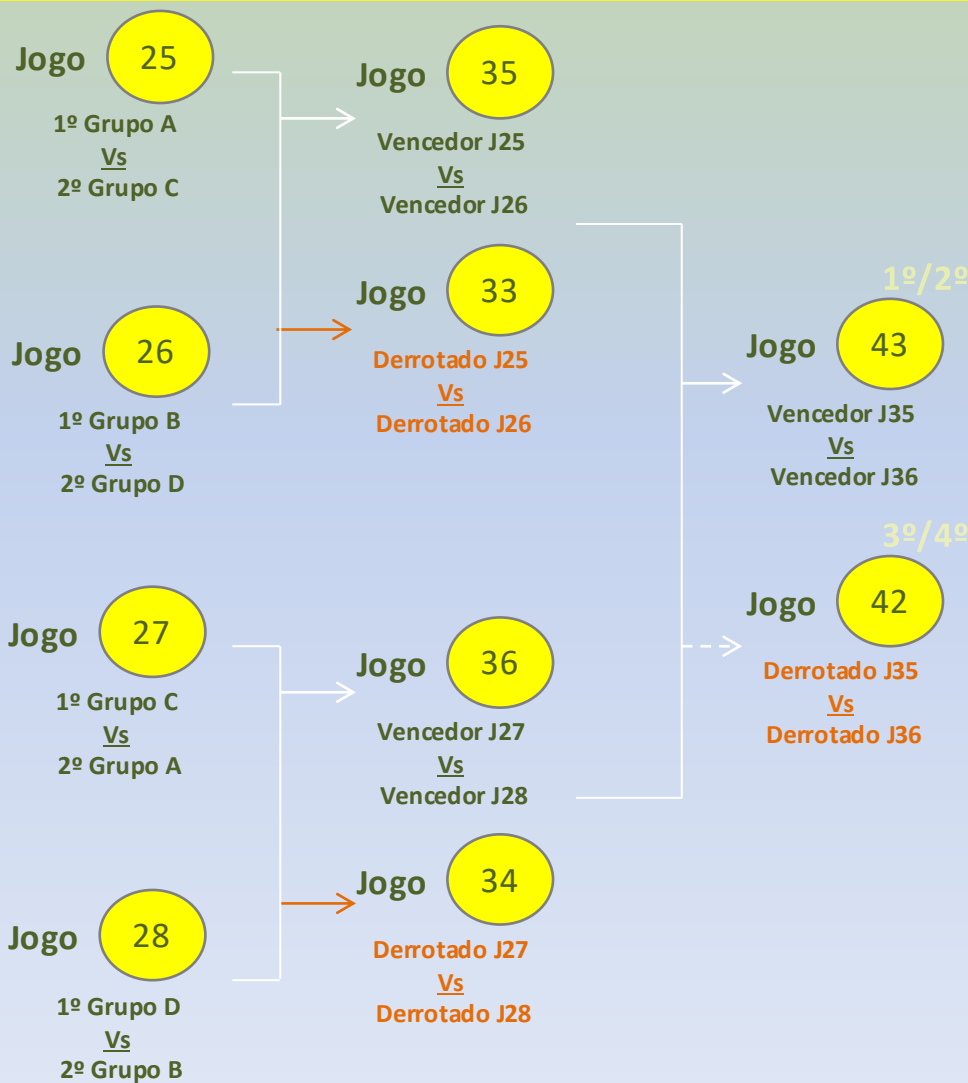

SUB-11

2015

Fase de Ouro

Classificação A	
1º	☒
2º	☒
3º	☐
4º	☐

Classificação B	
1º	☒
2º	☒
3º	☐
4º	☐

Classificação C	
1º	☒
2º	☒
3º	☐
4º	☐

Classificação D	
1º	☒
2º	☒
3º	☐
4º	☐