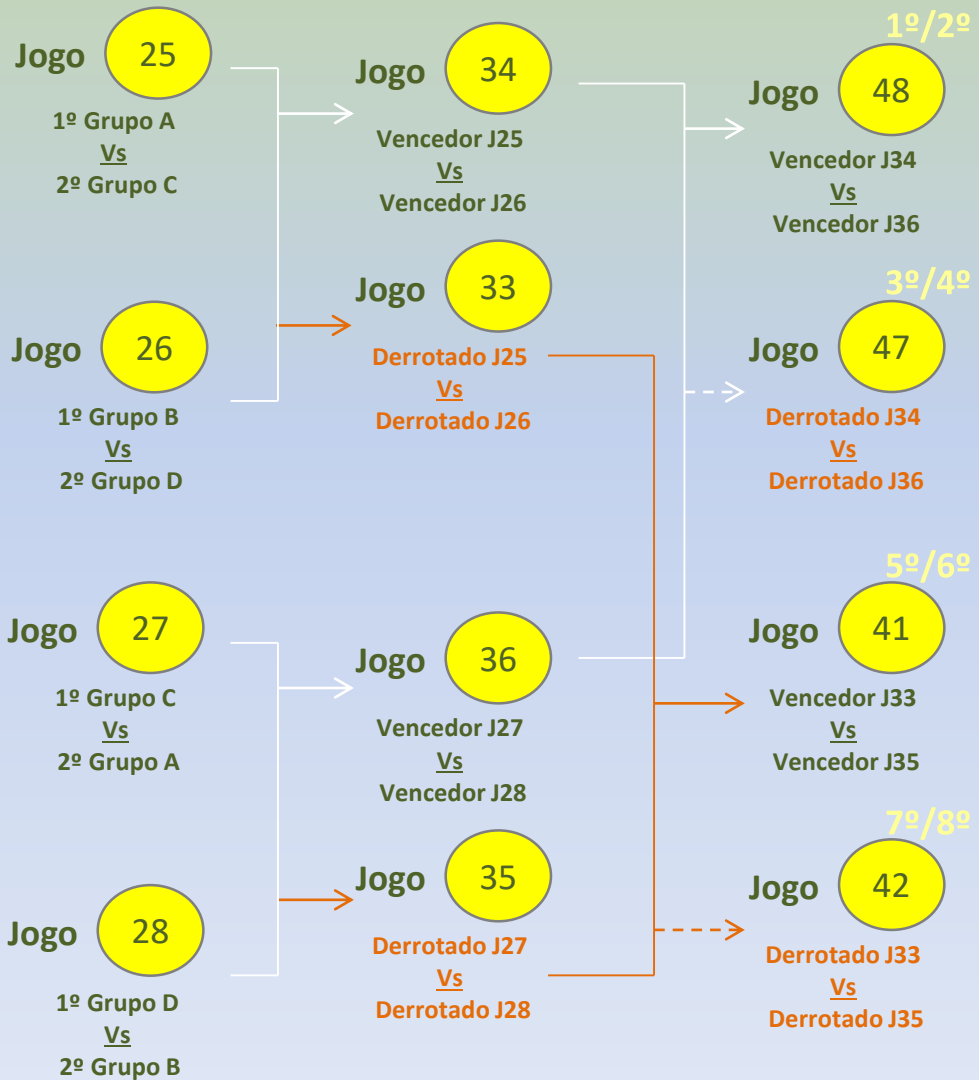

Classificação A
1º
2º
3º
4º

Classificação B
1º
2º
3º
4º

Classificação C
1º
2º
3º
4º

Classificação D
1º
2º
3º
4º

acesso à
Fase de Ouro

acesso à
Fase de Prata

Benjamins 2012/13

Fase de Ouro

Classificação A	
1º	
2º	
3º	
4º	

Classificação B	
1º	
2º	
3º	
4º	

Classificação C	
1º	
2º	
3º	
4º	

Classificação D	
1º	
2º	
3º	
4º	

Jogo	Data	Hora	Campo
25	01-07-2023	11h00	Dr. Pinto Aguiar Nº1
26	01-07-2023	11h00	Dr. Pinto Aguiar Nº2
27	01-07-2023	12h00	Dr. Pinto Aguiar Nº1
28	01-07-2023	12h00	Dr. Pinto Aguiar Nº2
33	01-07-2023	17h00	Dr. Pinto Aguiar Nº1
34	01-07-2023	18h00	Dr. Pinto Aguiar Nº2
35	01-07-2023	17h00	Dr. Pinto Aguiar Nº1
36	01-07-2023	18h00	Dr. Pinto Aguiar Nº2
41	02-07-2023	11h00	Dr. Pinto Aguiar Nº1
42	02-07-2023	11h00	Dr. Pinto Aguiar Nº2
47	02-07-2023	12h00	Dr. Pinto Aguiar Nº1
48	02-07-2023	16h00	Sá Carneiro – nº1

Benjamins 2012/13

Fase de Prata

Classificação A	
1º	●
2º	●
3º	○
4º	○

Classificação B	
1º	●
2º	●
3º	○
4º	○

Classificação C	
1º	●
2º	●
3º	○
4º	○

Classificação D	
1º	●
2º	●
3º	○
4º	○

Jogo	Data	Hora	Campo
29	01-07-2023	09h00	Dr. Pinto Aguiar Nº1
30	01-07-2023	09h00	Dr. Pinto Aguiar Nº2
31	01-07-2023	10h00	Dr. Pinto Aguiar Nº1
32	01-07-2023	10h00	Dr. Pinto Aguiar Nº2
37	01-07-2023	16h00	Dr. Pinto Aguiar Nº1
38	01-07-2023	16h00	Dr. Pinto Aguiar Nº2
39	01-07-2023	15h00	Dr. Pinto Aguiar Nº1
40	01-07-2023	15h00	Dr. Pinto Aguiar Nº2
43	02-07-2023	09h00	Dr. Pinto Aguiar Nº1
44	02-07-2023	09h00	Dr. Pinto Aguiar Nº2
45	02-07-2023	10h00	Dr. Pinto Aguiar Nº1
46	02-07-2023	10h00	Dr. Pinto Aguiar Nº2