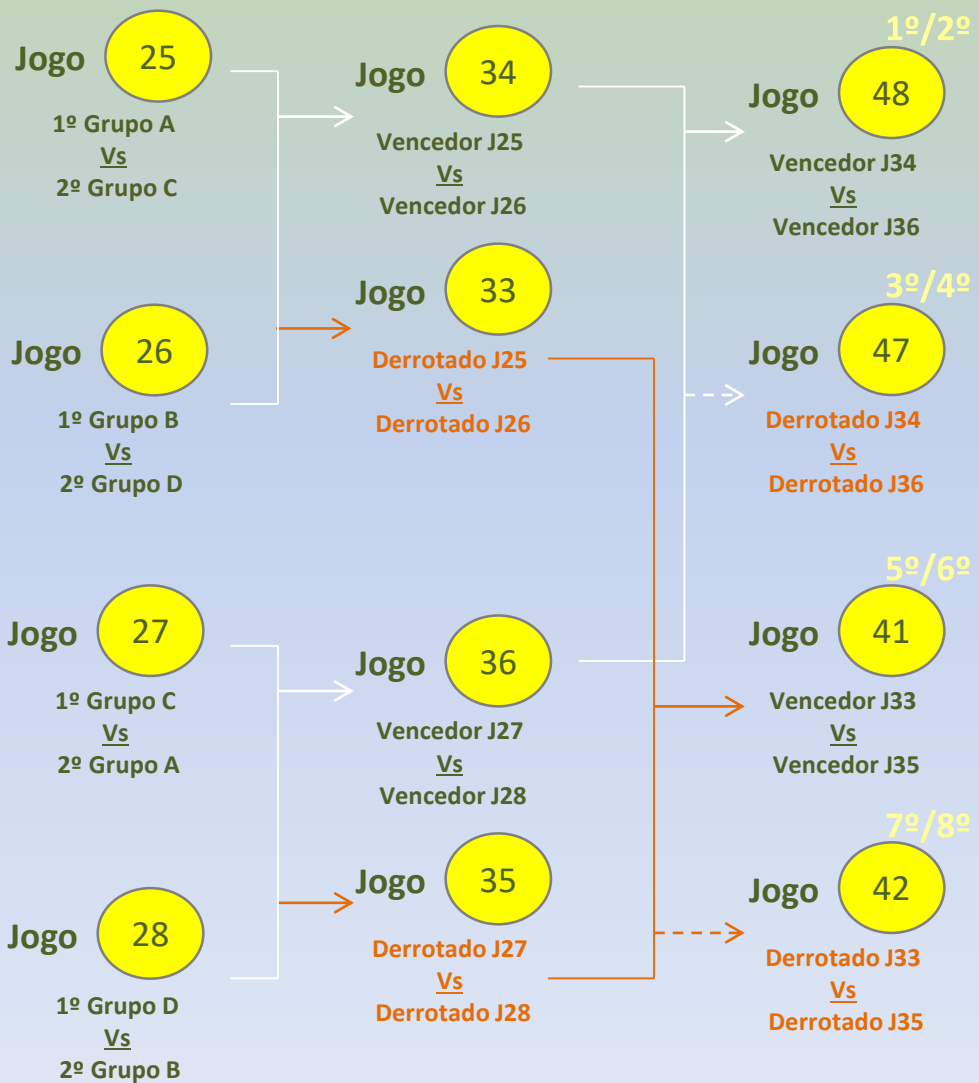

Classificação A	
1º	
2º	
3º	
4º	

Classificação B	
1º	
2º	
3º	
4º	

Classificação C	
1º	
2º	
3º	
4º	

Classificação D	
1º	
2º	
3º	
4º	

acesso à
Fase de Ouro

acesso à
Fase de Prata

Infantis B 2011

Fase de Ouro

Classificação A	
1º	
2º	
3º	
4º	

Classificação B	
1º	
2º	
3º	
4º	

Classificação C	
1º	
2º	
3º	
4º	

Classificação D	
1º	
2º	
3º	
4º	

Jogo	Data	Hora	Campo
25	01-07-2023	11h00	Sá Carneiro – nº1
26	01-07-2023	11h00	Sá Carneiro – nº2
27	01-07-2023	12h00	Sá Carneiro – nº1
28	01-07-2023	12h00	Sá Carneiro – nº2
33	01-07-2023	17h00	Sá Carneiro – nº1
34	01-07-2023	18h00	Sá Carneiro – nº2
35	01-07-2023	17h00	Sá Carneiro – nº1
36	01-07-2023	18h00	Sá Carneiro – nº2
41	02-07-2023	11h00	Sá Carneiro – nº1
42	02-07-2023	11h00	Sá Carneiro – nº2
47	02-07-2023	12h00	Sá Carneiro – nº1
48	02-07-2023	15h00	Sá Carneiro – nº1