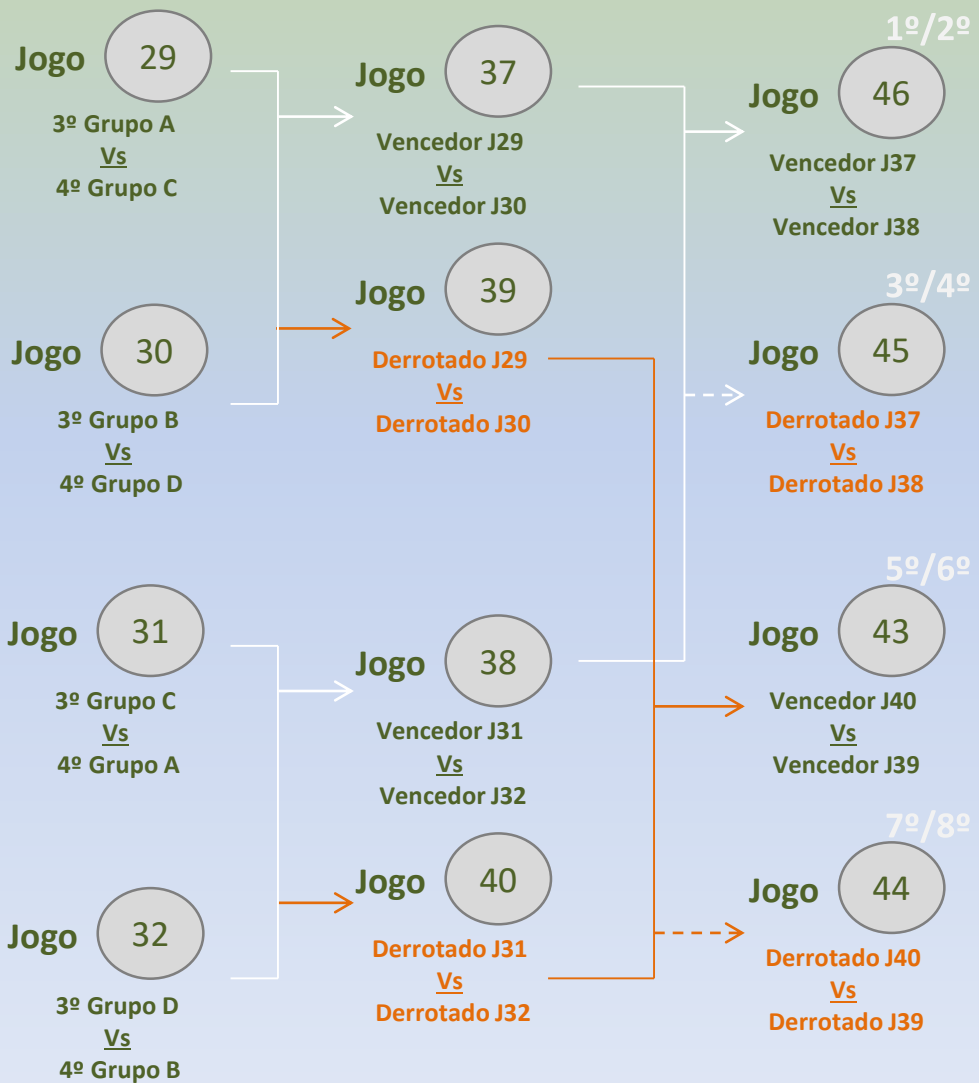

Fase de Ouro

Classificação A	
1º	
2º	
3º	
4º	

Classificação B	
1º	
2º	
3º	
4º	

Classificação C	
1º	
2º	
3º	
4º	

Jogo	Data	Hora	Campo
19	01-07-2023	10h00	Estádio Municipal – nº1
20	01-07-2023	10h00	Estádio Municipal – nº2
21	01-07-2023	11h00	Estádio Municipal – nº1
22	01-07-2023	11h00	Estádio Municipal – nº2
25	01-07-2023	16h00	Estádio Municipal – nº1
26	01-07-2023	16h00	Estádio Municipal – nº2
27	01-07-2023	17h00	Estádio Municipal – nº1
28	01-07-2023	17h00	Estádio Municipal – nº2
31	02-07-2023	10h00	Estádio Municipal – nº1
32	02-07-2023	10h00	Estádio Municipal – nº2
33	02-07-2023	11h00	Estádio Municipal – nº1
34	02-07-2023	16h00	Sá Carneiro – nº2

Classificação A	
1º	
2º	
3º	
4º	

Classificação B	
1º	
2º	
3º	
4º	

Classificação C	
1º	
2º	
3º	
4º	

Classificação D	
1º	
2º	
3º	
4º	

Jogo	Data	Hora	Campo
25	01-07-2023	11h00	Sá Carneiro – nº1
26	01-07-2023	11h00	Sá Carneiro – nº2
27	01-07-2023	12h00	Sá Carneiro – nº1
28	01-07-2023	12h00	Sá Carneiro – nº2
33	01-07-2023	17h00	Sá Carneiro – nº1
34	01-07-2023	18h00	Sá Carneiro – nº2
35	01-07-2023	17h00	Sá Carneiro – nº1
36	01-07-2023	18h00	Sá Carneiro – nº2
41	02-07-2023	11h00	Sá Carneiro – nº1
42	02-07-2023	11h00	Sá Carneiro – nº2
47	02-07-2023	12h00	Sá Carneiro – nº1
48	02-07-2023	15h00	Sá Carneiro – nº1

Infantis B 2011

Fase de Prata

Classificação A	
1º	
2º	
3º	
4º	

Classificação B	
1º	
2º	
3º	
4º	

Classificação C	
1º	
2º	
3º	
4º	

Classificação D	
1º	
2º	
3º	
4º	

Jogo	Data	Hora	Campo
29	01-07-2023	09h00	Sá Carneiro – nº1
30	01-07-2023	09h00	Sá Carneiro – nº2
31	01-07-2023	10h00	Sá Carneiro – nº1
32	01-07-2023	10h00	Sá Carneiro – nº2
37	01-07-2023	16h00	Sá Carneiro – nº1
38	01-07-2023	16h00	Sá Carneiro – nº2
39	01-07-2023	15h00	Sá Carneiro – nº1
40	01-07-2023	15h00	Sá Carneiro – nº2
43	02-07-2023	09h00	Sá Carneiro – nº1
44	02-07-2023	09h00	Sá Carneiro – nº2
45	02-07-2023	10h00	Sá Carneiro – nº1
46	02-07-2023	10h00	Sá Carneiro – nº2