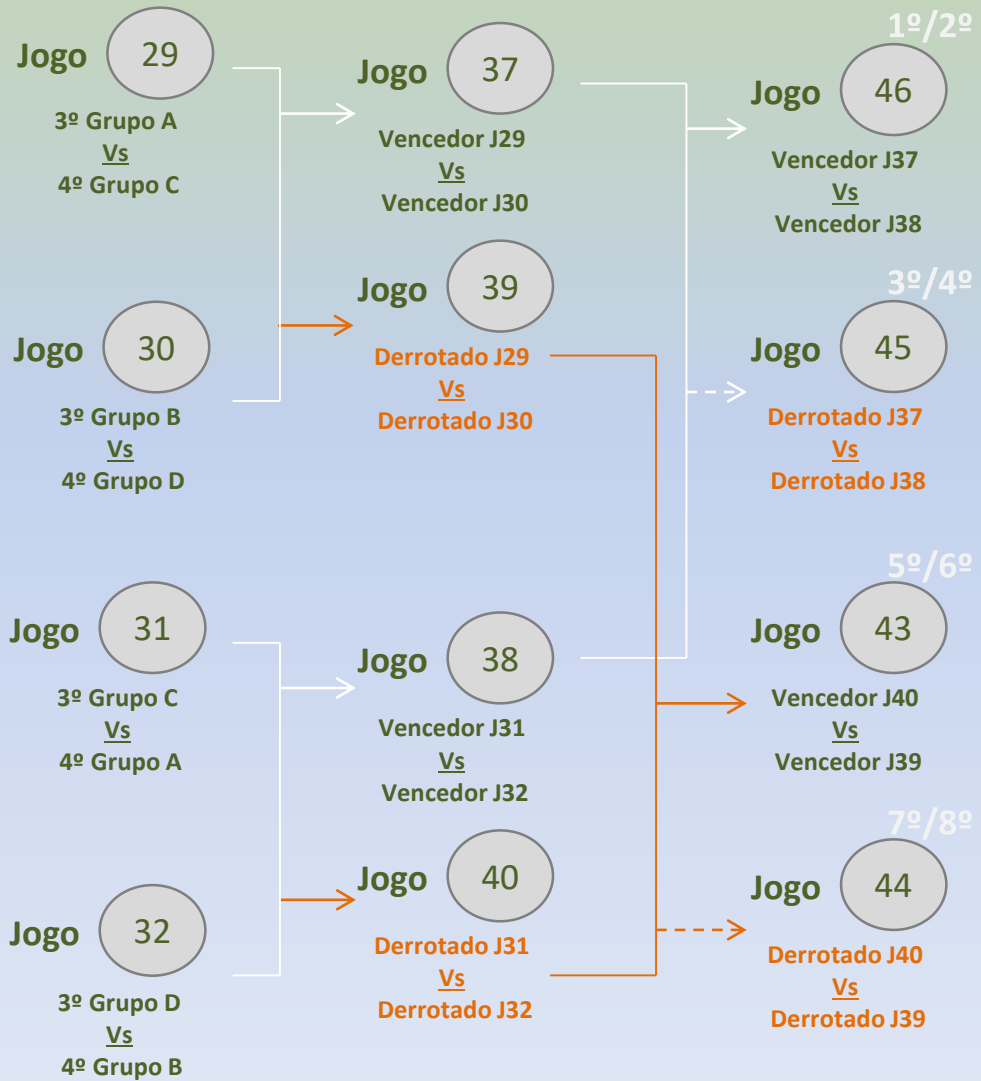

Classificação A
1º
2º
3º
4º

Classificação B
1º
2º
3º
4º

Classificação C
1º
2º
3º
4º

Classificação D
1º
2º
3º
4º

acesso à
Fase de Ouro

acesso à
Fase de Prata

Benjamins 2012/13

Fase de Ouro

Classificação A	
1º	
2º	
3º	
4º	

Classificação B	
1º	
2º	
3º	
4º	

Classificação C	
1º	
2º	
3º	
4º	

Classificação D	
1º	
2º	
3º	
4º	

Jogo	Data	Hora	Campo
25	01-07-2023	11h00	Dr. Pinto Aguiar Nº1
26	01-07-2023	11h00	Dr. Pinto Aguiar Nº2
27	01-07-2023	12h00	Dr. Pinto Aguiar Nº1
28	01-07-2023	12h00	Dr. Pinto Aguiar Nº2
33	01-07-2023	17h00	Dr. Pinto Aguiar Nº1
34	01-07-2023	18h00	Dr. Pinto Aguiar Nº2
35	01-07-2023	17h00	Dr. Pinto Aguiar Nº1
36	01-07-2023	18h00	Dr. Pinto Aguiar Nº2
41	02-07-2023	11h00	Dr. Pinto Aguiar Nº1
42	02-07-2023	11h00	Dr. Pinto Aguiar Nº2
47	02-07-2023	12h00	Dr. Pinto Aguiar Nº1
48	02-07-2023	16h00	Sá Carneiro – nº1

Benjamins 2012/13

Fase de Prata

Classificação A	
1º	●
2º	●
3º	○
4º	○

Classificação B	
1º	●
2º	●
3º	○
4º	○

Classificação C	
1º	●
2º	●
3º	○
4º	○

Classificação D	
1º	●
2º	●
3º	○
4º	○

Jogo	Data	Hora	Campo
29	01-07-2023	09h00	Dr. Pinto Aguiar Nº1
30	01-07-2023	09h00	Dr. Pinto Aguiar Nº2
31	01-07-2023	10h00	Dr. Pinto Aguiar Nº1
32	01-07-2023	10h00	Dr. Pinto Aguiar Nº2
37	01-07-2023	16h00	Dr. Pinto Aguiar Nº1
38	01-07-2023	16h00	Dr. Pinto Aguiar Nº2
39	01-07-2023	15h00	Dr. Pinto Aguiar Nº1
40	01-07-2023	15h00	Dr. Pinto Aguiar Nº2
43	02-07-2023	09h00	Dr. Pinto Aguiar Nº1
44	02-07-2023	09h00	Dr. Pinto Aguiar Nº2
45	02-07-2023	10h00	Dr. Pinto Aguiar Nº1
46	02-07-2023	10h00	Dr. Pinto Aguiar Nº2

Infantis B 2011

Fase de Grupos

Grupo A
FC PORTO
FUT 94 "B"
ES PARIS XIII
CD LOUSANENSE

Grupo B
VITORIA SC
FUT 94 "A"
UNIÃO 1919
ACAD. COIMBRA

Grupo C
SPORTING CP
US TORCY "B"
MACON FC
VITORIA FC

Grupo D
DEP. CORUNHA
US TORCY "A"
AS CHELLES
AD CARREGADO