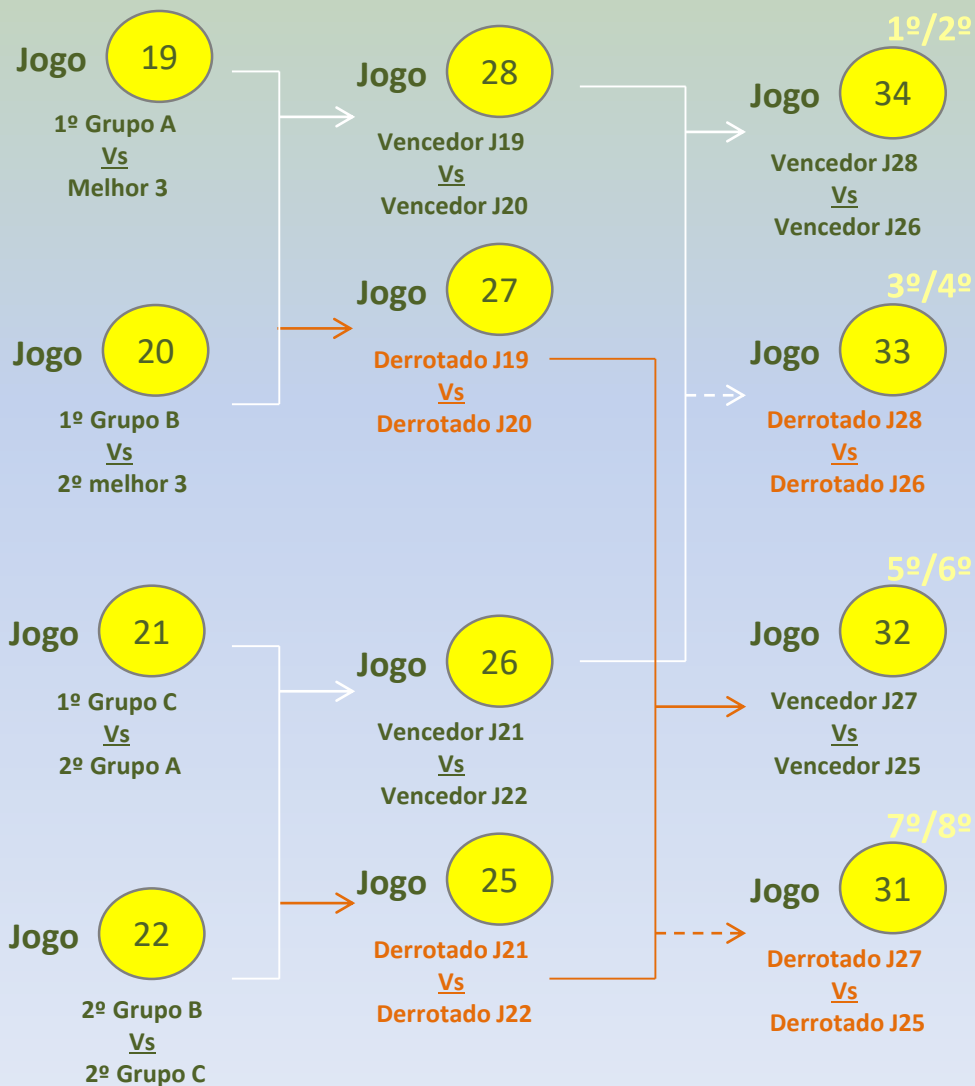

Classificação A	
1º	
2º	
3º	
4º	

Classificação B	
1º	
2º	
3º	
4º	

Classificação C	
1º	
2º	
3º	
4º	

acesso à
Fase de Ouro
+
2 melhores 3
classificados

acesso à
Fase de Prata
+
Pior 3
classificado

TRAQUINAS 2014/15

Fase de Ouro

Classificação A	
1º	
2º	
3º	
4º	

Classificação B	
1º	
2º	
3º	
4º	

Classificação C	
1º	
2º	
3º	
4º	

Jogo	Data	Hora	Campo
19	01-07-2023	10h00	Estádio Municipal – nº1
20	01-07-2023	10h00	Estádio Municipal – nº2
21	01-07-2023	11h00	Estádio Municipal – nº1
22	01-07-2023	11h00	Estádio Municipal – nº2
25	01-07-2023	16h00	Estádio Municipal – nº1
26	01-07-2023	16h00	Estádio Municipal – nº2
27	01-07-2023	17h00	Estádio Municipal – nº1
28	01-07-2023	17h00	Estádio Municipal – nº2
31	02-07-2023	10h00	Estádio Municipal – nº1
32	02-07-2023	10h00	Estádio Municipal – nº2
33	02-07-2023	11h00	Estádio Municipal – nº1
34	02-07-2023	16h00	Sá Carneiro – nº2

Classificação A	
1º	
2º	
3º	
4º	

Classificação B	
1º	
2º	
3º	
4º	

Classificação C	
1º	
2º	
3º	
4º	

Classificação D	
1º	
2º	
3º	
4º	

Jogo	Data	Hora	Campo
25	01-07-2023	11h00	Sá Carneiro – nº1
26	01-07-2023	11h00	Sá Carneiro – nº2
27	01-07-2023	12h00	Sá Carneiro – nº1
28	01-07-2023	12h00	Sá Carneiro – nº2
33	01-07-2023	17h00	Sá Carneiro – nº1
34	01-07-2023	18h00	Sá Carneiro – nº2
35	01-07-2023	17h00	Sá Carneiro – nº1
36	01-07-2023	18h00	Sá Carneiro – nº2
41	02-07-2023	11h00	Sá Carneiro – nº1
42	02-07-2023	11h00	Sá Carneiro – nº2
47	02-07-2023	12h00	Sá Carneiro – nº1
48	02-07-2023	15h00	Sá Carneiro – nº1