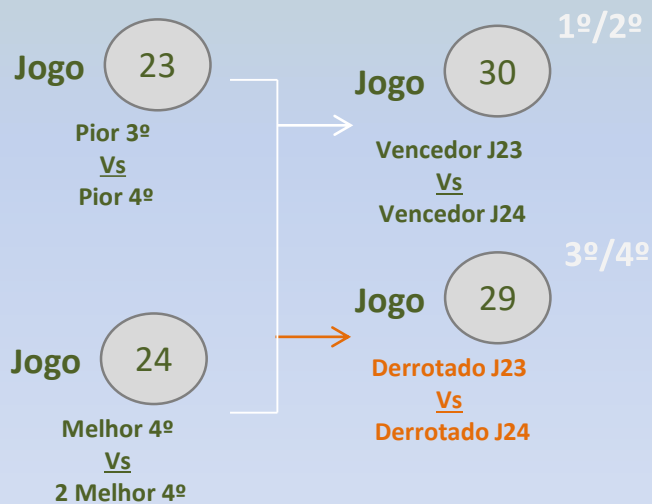

Classificação A	
1º	
2º	
3º	
4º	

Classificação B	
1º	
2º	
3º	
4º	

Classificação C	
1º	
2º	
3º	
4º	

acesso à
Fase de Ouro
+
2 melhores 3
classificados

acesso à
Fase de Prata
+
Pior 3
classificado

TRAQUINAS 2014/15

Fase de Ouro

Classificação A	
1º	
2º	
3º	
4º	

Classificação B	
1º	
2º	
3º	
4º	

Classificação C	
1º	
2º	
3º	
4º	

Jogo	Data	Hora	Campo
19	01-07-2023	10h00	Estádio Municipal – nº1
20	01-07-2023	10h00	Estádio Municipal – nº2
21	01-07-2023	11h00	Estádio Municipal – nº1
22	01-07-2023	11h00	Estádio Municipal – nº2
25	01-07-2023	16h00	Estádio Municipal – nº1
26	01-07-2023	16h00	Estádio Municipal – nº2
27	01-07-2023	17h00	Estádio Municipal – nº1
28	01-07-2023	17h00	Estádio Municipal – nº2
31	02-07-2023	10h00	Estádio Municipal – nº1
32	02-07-2023	10h00	Estádio Municipal – nº2
33	02-07-2023	11h00	Estádio Municipal – nº1
34	02-07-2023	16h00	Sá Carneiro – nº2

TRAQUINAS 2015/15

Fase de Prata

Classificação A	
1º	●
2º	●
3º	○
4º	○

Classificação B	
1º	●
2º	●
3º	○
4º	○

Classificação C	
1º	●
2º	●
3º	○
4º	○

Jogo	Data	Hora	Campo
23	01-07-2023	09h00	Estádio Municipal – nº1
24	01-07-2023	09h00	Estádio Municipal – nº2
29	02-07-2023	09h00	Estádio Municipal – nº1
30	02-07-2023	09h00	Estádio Municipal – nº2