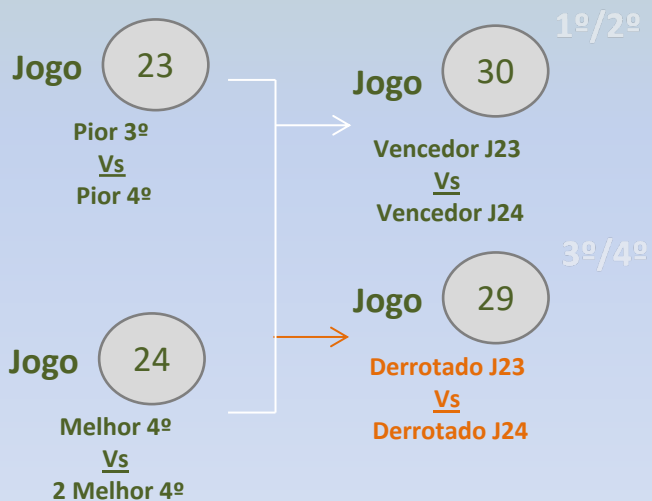

○
acesso à
Fase de Prata
+
Pior 3
classificado

INFANTIS

2010/11

Fase de Ouro

Classificação A	
1º	
2º	
3º	
4º	

Classificação B	
1º	
2º	
3º	
4º	

Classificação C	
1º	
2º	
3º	
4º	

Jogo	Data	Hora	Campo
19	10-09-2022	10h30	Estádio Dr. Pinto Aguiar
20	10-09-2022	10h30	Campo Sá Carneiro
21	10-09-2022	11h30	Estádio Dr. Pinto Aguiar
22	10-09-2022	11h30	Campo Sá Carneiro
25	10-09-2022	16h30	Campo Sá Carneiro
26	10-09-2022	16h30	Estádio Dr. Pinto Aguiar
27	10-09-2022	17h30	Campo Sá Carneiro
28	10-09-2022	17h30	Estádio Dr. Pinto Aguiar
31	11-09-2022	09h30	Estádio Dr. Pinto Aguiar
32	11-09-2022	10h30	Estádio Dr. Pinto Aguiar
33	11-09-2022	11h30	Estádio Dr. Pinto Aguiar
34	11-09-2022	16h30	Estádio Dr. Pinto Aguiar

INFANTIS

2010/11

Fase de Prata

Classificação A	
1º	●
2º	●
3º	○
4º	○

Classificação B	
1º	●
2º	●
3º	○
4º	○

Classificação C	
1º	●
2º	●
3º	○
4º	○

Jogo	Data	Hora	Campo
23	10-09-2022	09h30	Estádio Dr. Pinto Aguiar
24	10-09-2022	09h30	Campo Sá Carneiro
29	11-09-2022	09h30	Campo Sá Carneiro
30	11-09-2022	10h30	Campo Sá Carneiro