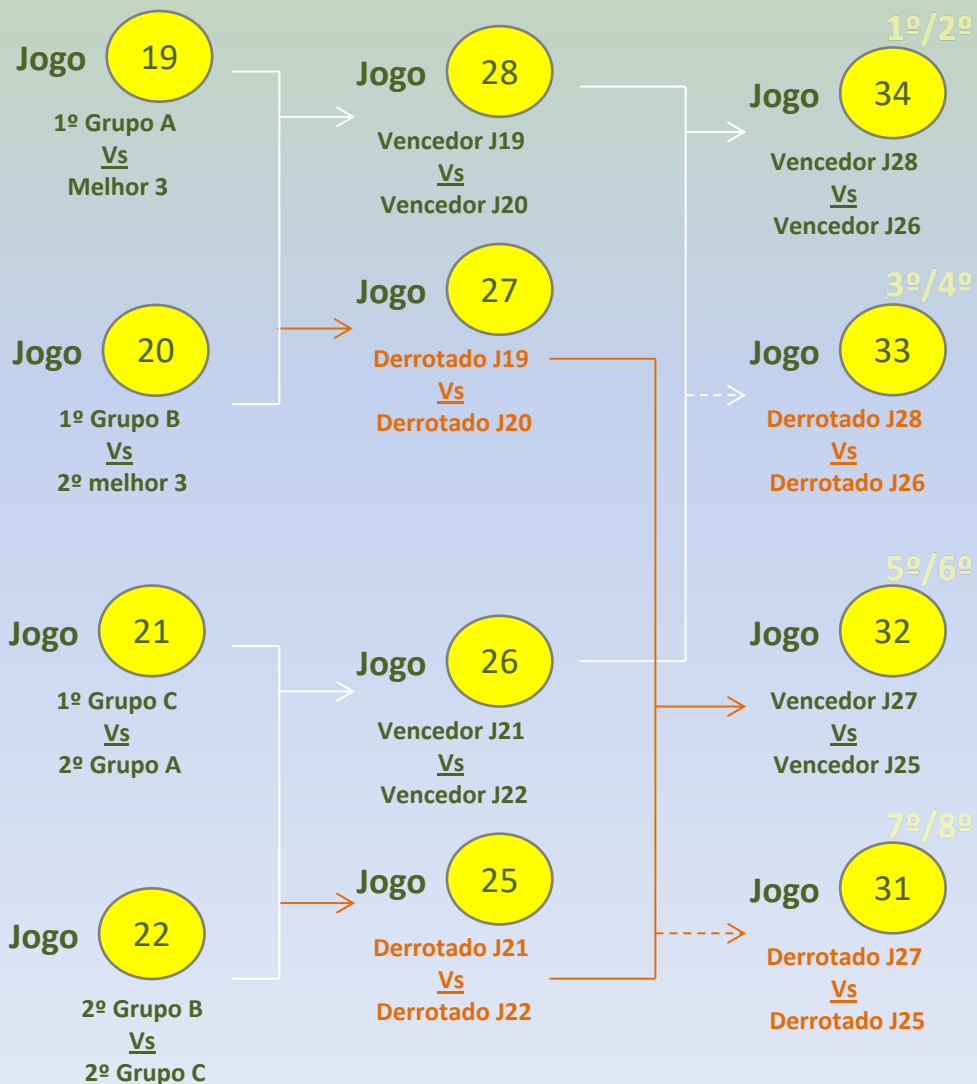

3º

4º

Classificação C

1º

2º

3º

4º

●
acesso à
Fase de Ouro
+
2 melhores 3
classificados

○
acesso à
Fase de Prata
+
Pior 3
classificado

INFANTIS

2010/11

Fase de Ouro

Classificação A	
1º	
2º	
3º	
4º	

Classificação B	
1º	
2º	
3º	
4º	

Classificação C	
1º	
2º	
3º	
4º	

Jogo	Data	Hora	Campo
19	10-09-2022	10h30	Estádio Dr. Pinto Aguiar
20	10-09-2022	10h30	Campo Sá Carneiro
21	10-09-2022	11h30	Estádio Dr. Pinto Aguiar
22	10-09-2022	11h30	Campo Sá Carneiro
25	10-09-2022	16h30	Campo Sá Carneiro
26	10-09-2022	16h30	Estádio Dr. Pinto Aguiar
27	10-09-2022	17h30	Campo Sá Carneiro
28	10-09-2022	17h30	Estádio Dr. Pinto Aguiar
31	11-09-2022	09h30	Estádio Dr. Pinto Aguiar
32	11-09-2022	10h30	Estádio Dr. Pinto Aguiar
33	11-09-2022	11h30	Estádio Dr. Pinto Aguiar
34	11-09-2022	16h30	Estádio Dr. Pinto Aguiar

INFANTIS

2010/11

Fase de Prata

Classificação A	
1º	●
2º	●
3º	○
4º	○

Classificação B	
1º	●
2º	●
3º	○
4º	○

Classificação C	
1º	●
2º	●
3º	○
4º	○

Jogo	Data	Hora	Campo
23	10-09-2022	09h30	Estádio Dr. Pinto Aguiar
24	10-09-2022	09h30	Campo Sá Carneiro
29	11-09-2022	09h30	Campo Sá Carneiro
30	11-09-2022	10h30	Campo Sá Carneiro