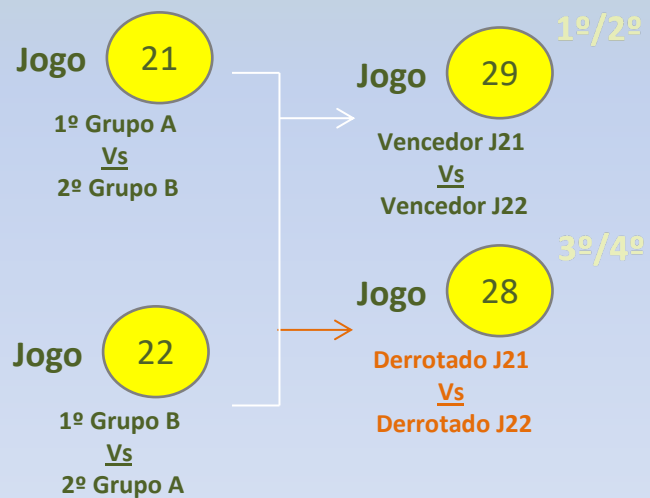

Jogo	Data	Hora	Campo	Equipas
1	30-06-2022	17:15	Estádio Municipal – nº2	CF ANDORINHA vs CD LOUSANENSE
2	30-06-2022	17:00	Campo Sá Carneiro – nº1	CASA PIA AC vs AD QUINTA CONDE
3	30-06-2022	17:15	Campo Sá Carneiro – nº2	CD FEIRENSE vs AD POIARES
4	01-07-2022	09:00	Estádio Municipal – nº1	CASA PIA AC vs ACAD. COIMBRA
5	01-07-2022	09:15	Estádio Municipal – nº2	CD FEIRENSE vs CF ANDORINHA
6	01-07-2022	09:00	Campo Sá Carneiro – nº1	EFB ODIVELAS vs CLUBE UNIÃO 1919
7	01-07-2022	09:15	Campo Sá Carneiro – nº2	CLUBE CONDEIXA vs CD LOUSANENSE
8	01-07-2022	15:00	Estádio Municipal – nº1	CASA PIA AC vs AFB ODIVELAS
9	01-07-2022	15:15	Estádio Municipal – nº2	CD FEIRENSE vs CLUBE CONDEIXA
10	01-07-2022	15:00	Campo Sá Carneiro – nº1	AD QUINTA CONDE vs ACAD. COIMBRA
11	01-07-2022	15:15	Campo Sá Carneiro – nº2	AD POIARES vs CF ANDORINHA
12	02-07-2022	09:00	Campo Sá Carneiro – nº1	CASA PIA AC vs CLUBE UNIÃO 1919
13	02-07-2022	09:15	Campo Sá Carneiro – nº2	CD FEIRENSE vs CD LOUSANENSE
14	02-07-2022	09:00	Estádio Municipal – nº1	AD QUINTA CONDE vs EFB ODIVELAS
15	02-07-2022	09:15	Estádio Municipal – nº2	AD POIARES vs CLUBE CONDEIXA
16	02-07-2022	15:00	Estádio Municipal – nº1	AD QUINTA CONDE vs CLUBE UNIÃO 1919
17	02-07-2022	15:15	Estádio Municipal – nº2	AD POIARES vs CD LOUSANENSE
18	02-07-2022	15:00	Campo Sá Carneiro – nº1	ACAD. COIMBRA vs EFB ODIVELAS
19	02-07-2022	15:15	Campo Sá Carneiro – nº2	CF ANDORINHA vs CLUBE CONDEIXA
20	02-07-2022	18:30	Estádio Municipal – nº1	ACAD. COIMBRA vs CLUBE UNIÃO 1919

Classificação A
1º
2º
3º
4º
5º

Classificação B
1º
2º
3º
4º
5º

acesso à
Fase de Ouro

acesso à
Fase de Prata

Benjamins 2012

Fase de Ouro

Classificação A	
1º	●
2º	●
3º	○
4º	○
5º	●

Classificação B	
1º	●
2º	●
3º	○
4º	○
5º	●

Jogo	Data	Hora	Campo
21	03-07-2022	09:00	Estádio Municipal – nº1
22	03-07-2022	09:15	Estádio Municipal – nº2
28	03-07-2022	15:15	Campo Sá Carneiro – nº2
29	03-07-2022	15:15	Estádio Municipal – nº1

Benjamins 2012