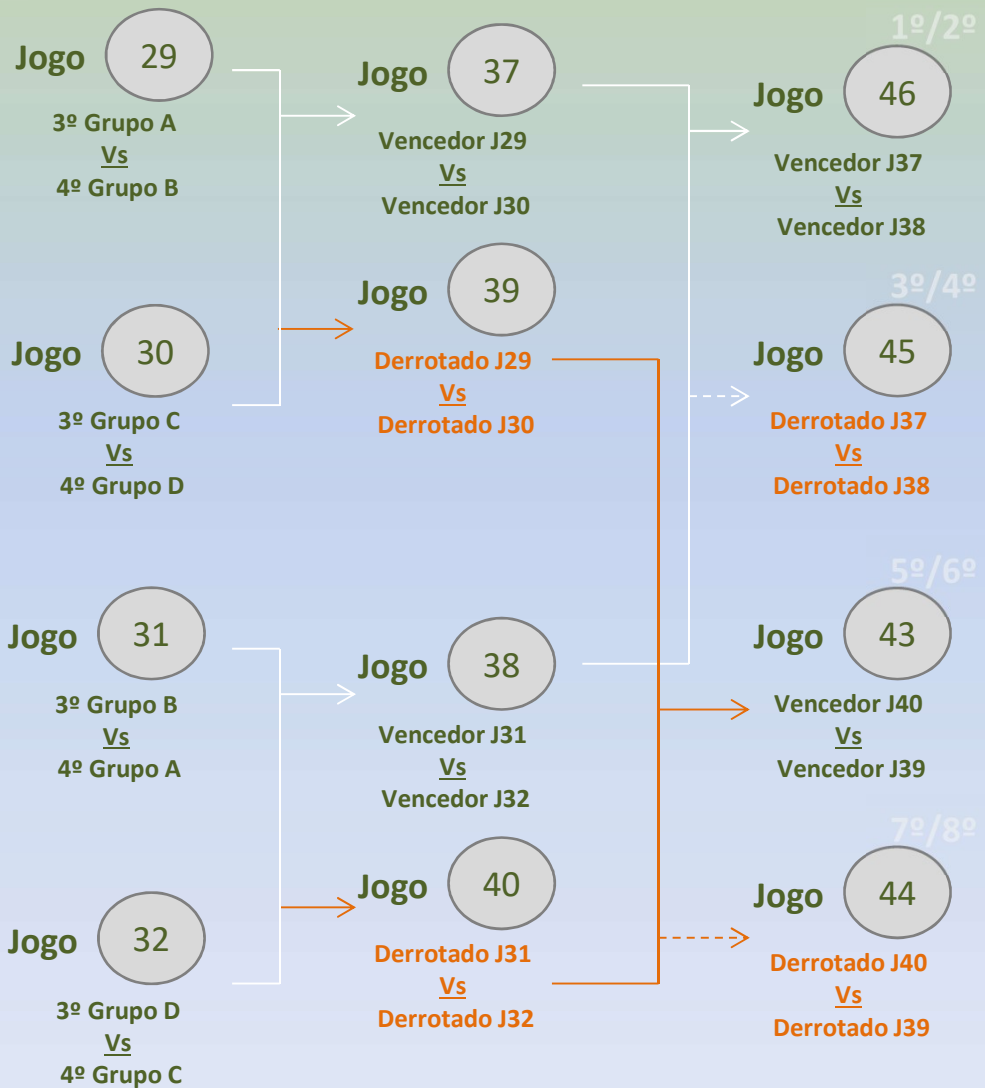

## Fase de Ouro

Classificação A	
1º	●
2º	●
3º	○
4º	○

Classificação B	
1º	●
2º	●
3º	○
4º	○

Classificação C	
1º	●
2º	●
3º	○
4º	○

Classificação D	
1º	●
2º	●
3º	○
4º	○

Jogo	Data	Hora	Campo
25	02-07-2022	11h00	Estádio Municipal – nº1
26	02-07-2022	11h15	Estádio Municipal – nº2
27	02-07-2022	11h00	Campo Sá Carneiro – nº1
28	02-07-2022	11h15	Campo Sá Carneiro – nº2
33	02-07-2022	17h00	Estádio Municipal – nº1
34	02-07-2022	17h15	Estádio Municipal – nº2
35	02-07-2022	17h00	Campo Sá Carneiro – nº1
36	02-07-2022	17h15	Campo Sá Carneiro – nº2
41	03-07-2022	10h00	Estádio Municipal – nº1
42	03-07-2022	10h15	Estádio Municipal – nº2
47	03-07-2022	15h00	Estádio Municipal – nº2
48	03-07-2018	16h30	Estádio Municipal – nº1

# Benjamins A 2011

## Fase de Prata

Classificação A	
1º	●
2º	●
3º	○
4º	○

Classificação B	
1º	●
2º	●
3º	○
4º	○

Classificação C	
1º	●
2º	●
3º	○
4º	○

Classificação D	
1º	●
2º	●
3º	○
4º	○

Jogo	Data	Hora	Campo
29	02-07-2022	10h00	Estádio Municipal – nº1
30	02-07-2022	10h15	Estádio Municipal – nº2
31	02-07-2022	10h00	Campo Sá Carneiro – nº1
32	02-07-2022	10h15	Campo Sá Carneiro – nº2
37	02-07-2022	16h00	Estádio Municipal – nº1
38	02-07-2022	16h15	Estádio Municipal – nº2
39	02-07-2022	16h00	Campo Sá Carneiro – nº1
40	02-07-2022	16h15	Campo Sá Carneiro – nº2
43	03-07-2022	10h00	Campo Sá Carneiro – nº1
44	03-07-2022	10h15	Campo Sá Carneiro – nº2
45	03-07-2022	11h00	Estádio Municipal – nº1
46	03-07-2022	11h15	Estádio Municipal – nº2