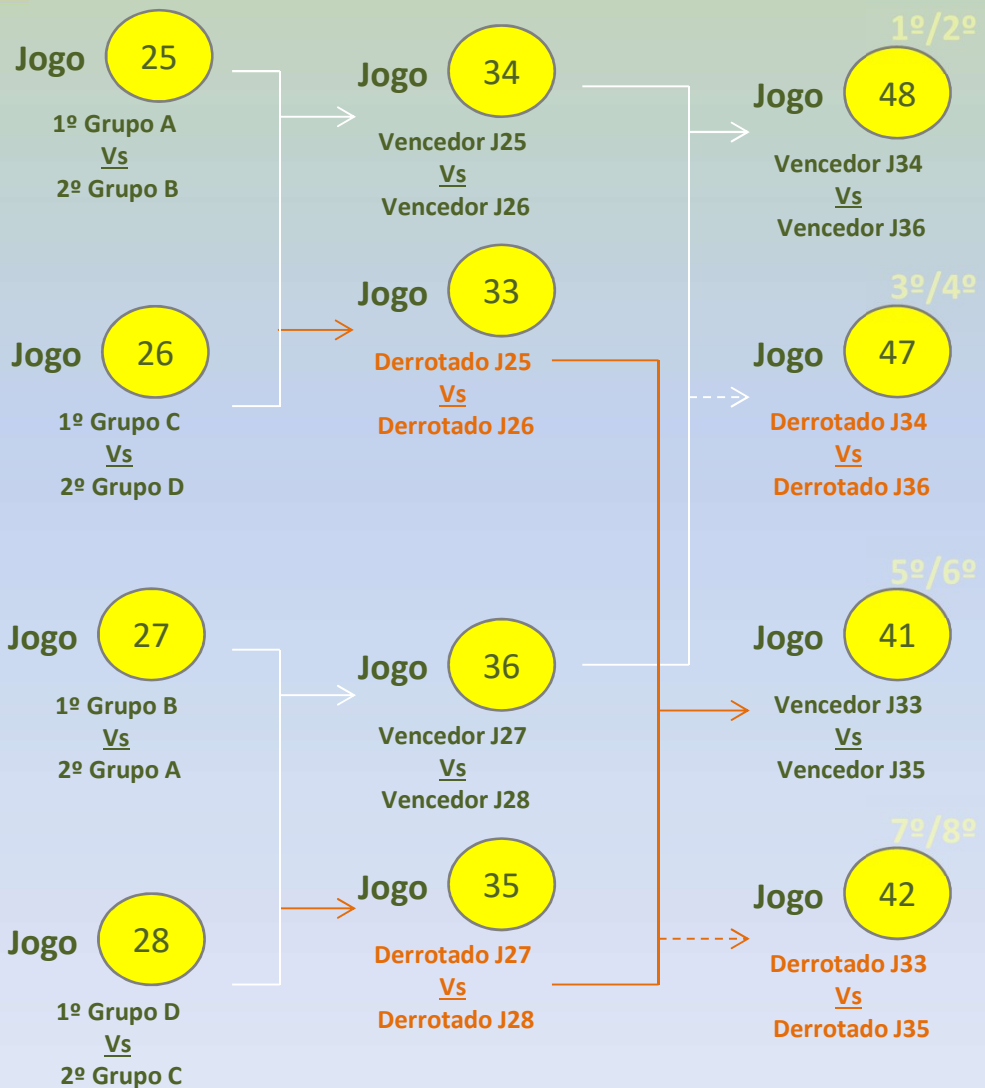

acesso à  
Fase de Ouro

acesso à  
Fase de Prata

# Benjamins A 2011

## Fase de Ouro

Classificação A	
1º	●
2º	●
3º	○
4º	○

Classificação B	
1º	●
2º	●
3º	○
4º	○

Classificação C	
1º	●
2º	●
3º	○
4º	○

Classificação D	
1º	●
2º	●
3º	○
4º	○

Jogo	Data	Hora	Campo
25	02-07-2022	11h00	Estádio Municipal – nº1
26	02-07-2022	11h15	Estádio Municipal – nº2
27	02-07-2022	11h00	Campo Sá Carneiro – nº1
28	02-07-2022	11h15	Campo Sá Carneiro – nº2
33	02-07-2022	17h00	Estádio Municipal – nº1
34	02-07-2022	17h15	Estádio Municipal – nº2
35	02-07-2022	17h00	Campo Sá Carneiro – nº1
36	02-07-2022	17h15	Campo Sá Carneiro – nº2
41	03-07-2022	10h00	Estádio Municipal – nº1
42	03-07-2022	10h15	Estádio Municipal – nº2
47	03-07-2022	15h00	Estádio Municipal – nº2
48	03-07-2018	16h30	Estádio Municipal – nº1