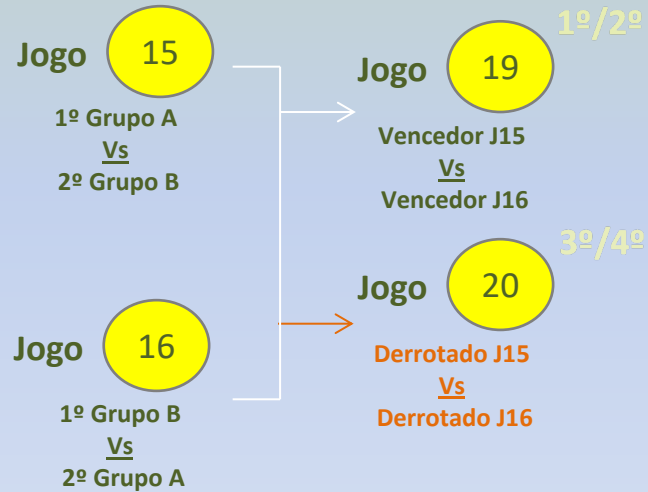

Iniciados

2008/07

Fase de Ouro

Classificação A	
1º	●
2º	●
3º	○
4º	○

Classificação B	
1º	●
2º	●
3º	○
4º	○

Jogo	Data	Hora	Campo
15	11-09-2021	15:30	Campo Dr. Pinto Aguiar
16	11-09-2021	16:30	Campo Dr. Pinto Aguiar
19	12-09-2021	16:00	Campo Dr. Pinto Aguiar
20	12-09-2021	11:30	Campo Dr. Pinto Aguiar