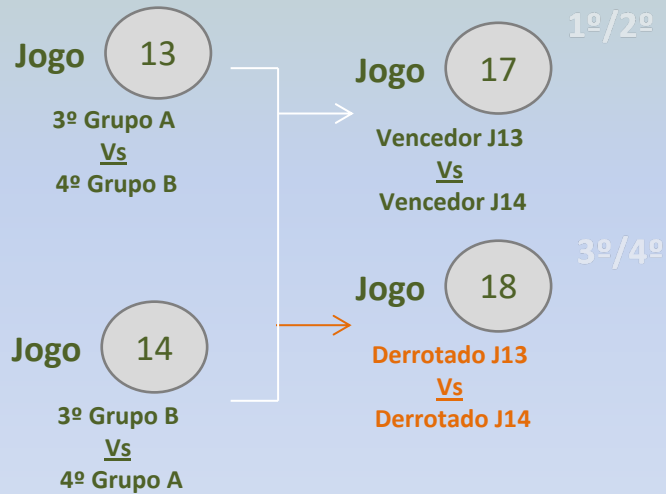

# Iniciados 2008/07

Grupo A
Ançã FC
AD Poiares
Golden Talent
Red School Lousã

Grupo B
Académica
EFB Alvaiázere
Vitória FC
GD Lousanense

Jogo	Data	Hora	Campo	Equipas
1	09-09-2021	15:00	Campo Dr. Pinto Aguiar	Ançã FC vs AD Poiares
2	09-09-2021	15:00	Complexo das Gandâras	Académica vs EFB Alvaiázere
3	09-09-2021	16:00	Campo Dr. Pinto Aguiar	Golden Talent vs Red School Lousã
4	09-09-2021	16:00	Complexo das Gandâras	Vitória FC vs CD Lousanense
5	10-09-2021	09:30	Complexo das Gandâras	Ançã FC vs Golden Talent
6	10-09-2021	09:30	Campo Dr. Pinto Aguiar	Académica vs Vitória FC
7	10-09-2021	10:30	Complexo das Gandâras	AD Poiares vs Red School Lousã
8	10-09-2021	10:30	Campo Dr. Pinto Aguiar	EFB Alvaiázere vs CD Lousanense
9	10-09-2021	15:30	Campo Dr. Pinto Aguiar	Ançã FC vs Red School Lousã
10	10-09-2021	15:30	Complexo das Gandâras	Académica vs CD Lousanense
11	10-09-2021	16:30	Campo Dr. Pinto Aguiar	AD Poiares vs Golden Talent
12	10-09-2021	16:30	Complexo das Gandâras	EFB Alvaiázere vs Vitória FC

Classificação A
1º
2º
3º
4º

Classificação B
1º
2º
3º
4º

  
acesso à  
Fase de Ouro

  
acesso à  
Fase de Prata

# Iniciados

## 2008/07

Fase de Prata

Classificação A	
1º	●
2º	●
3º	○
4º	○

Classificação B	
1º	●
2º	●
3º	○
4º	○

Jogo	Data	Hora	Campo
13	11-09-2021	09:30	Campo Dr. Pinto Aguiar
14	11-09-2021	10:30	Campo Dr. Pinto Aguiar
17	12-09-2021	10:30	Campo Dr. Pinto Aguiar
18	12-09-2021	09:30	Campo Dr. Pinto Aguiar