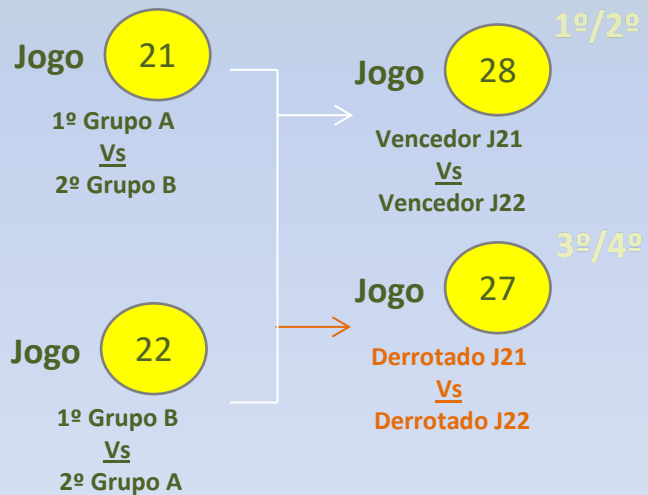

Benjamins

2011/12

Fase de Ouro

Classificação A	
1º	●
2º	●
3º	○
4º	○
5º	●

Classificação B	
1º	●
2º	●
3º	○
4º	○
5º	●

Jogo	Data	Hora	Campo
21	12-09-2021	09:00	Campo Sá Carneiro – nº1
22	12-09-2021	09:00	Campo Sá Carneiro – nº2
27	12-09-2021	15:00	Campo Sá Carneiro – nº1
28	12-09-2021	16:00	Campo Sá Carneiro – nº1