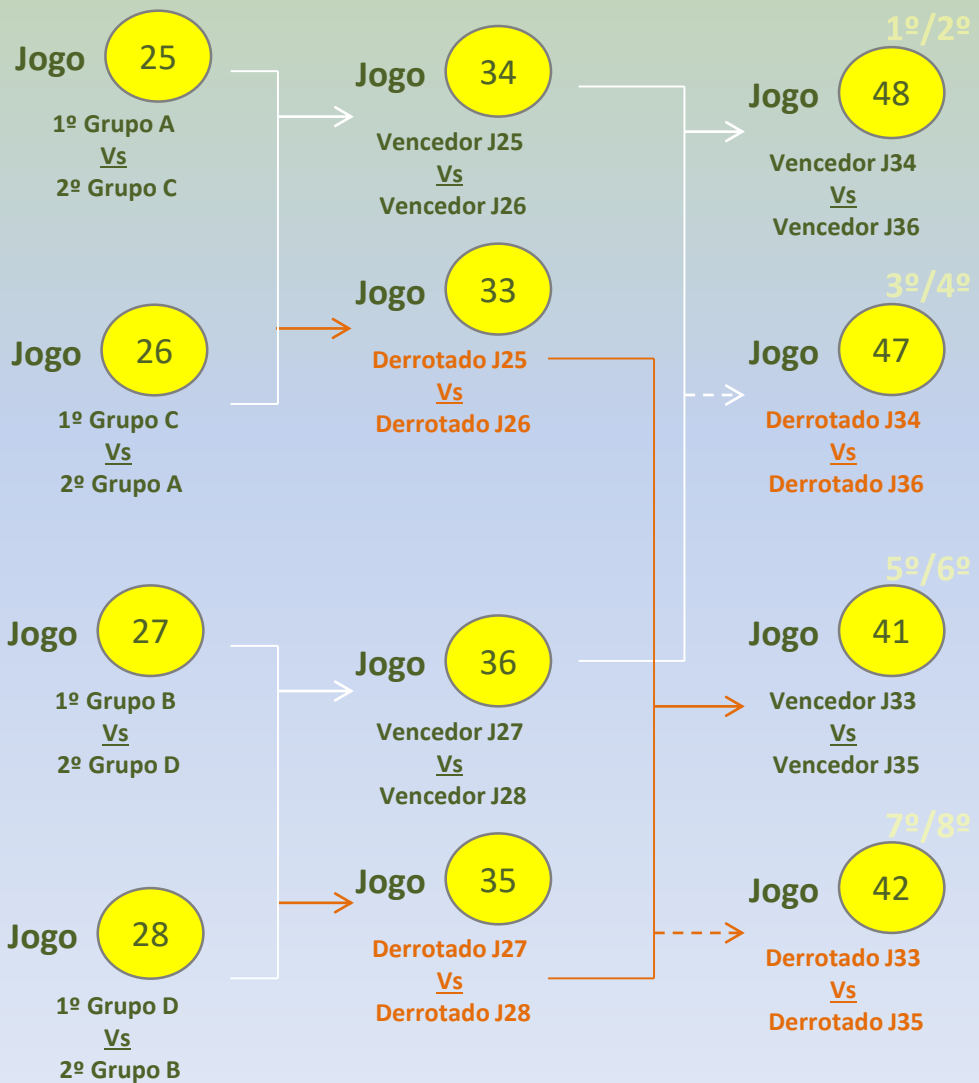

acesso à
Fase de Ouro

acesso à
Fase de Prata

Benjamins B 2009

Fase de Ouro

Classificação A	
1º	●
2º	●
3º	○
4º	○

Classificação B	
1º	●
2º	●
3º	○
4º	○

Classificação C	
1º	●
2º	●
3º	○
4º	○

Classificação D	
1º	●
2º	●
3º	○
4º	○

Benjamins B 2009

Fase de Prata

Classificação A	
1º	●
2º	●
3º	○
4º	○

Classificação B	
1º	●
2º	●
3º	○
4º	○

Classificação C	
1º	●
2º	●
3º	○
4º	○

Classificação D	
1º	●
2º	●
3º	○
4º	○

Jogo	Data	Hora	Campo
29	29-06-2019	09h00	Complexo das Gândaras – nº1
30	29-06-2019	09h15	Complexo das Gândaras – nº2
31	29-06-2019	09h00	Campo Dr. Pinto Aguiar – nº1
32	29-06-2019	09h15	Campo Dr. Pinto Aguiar – nº2
37	29-06-2019	15h00	Campo Sá Carneiro – nº1
38	29-06-2019	15h15	Campo Sá Carneiro – nº2
39	29-06-2019	15h00	Estádio Municipal – nº1
40	29-06-2019	15h15	Estádio Municipal – nº2
43	30-06-2019	10h00	Estádio Municipal – nº1
44	30-06-2019	10h00	Complexo das Gândaras – nº1
45	30-06-2019	11h15	Estádio Municipal – nº2
46	30-06-2019	11h15	Campo Sá Carneiro – nº2