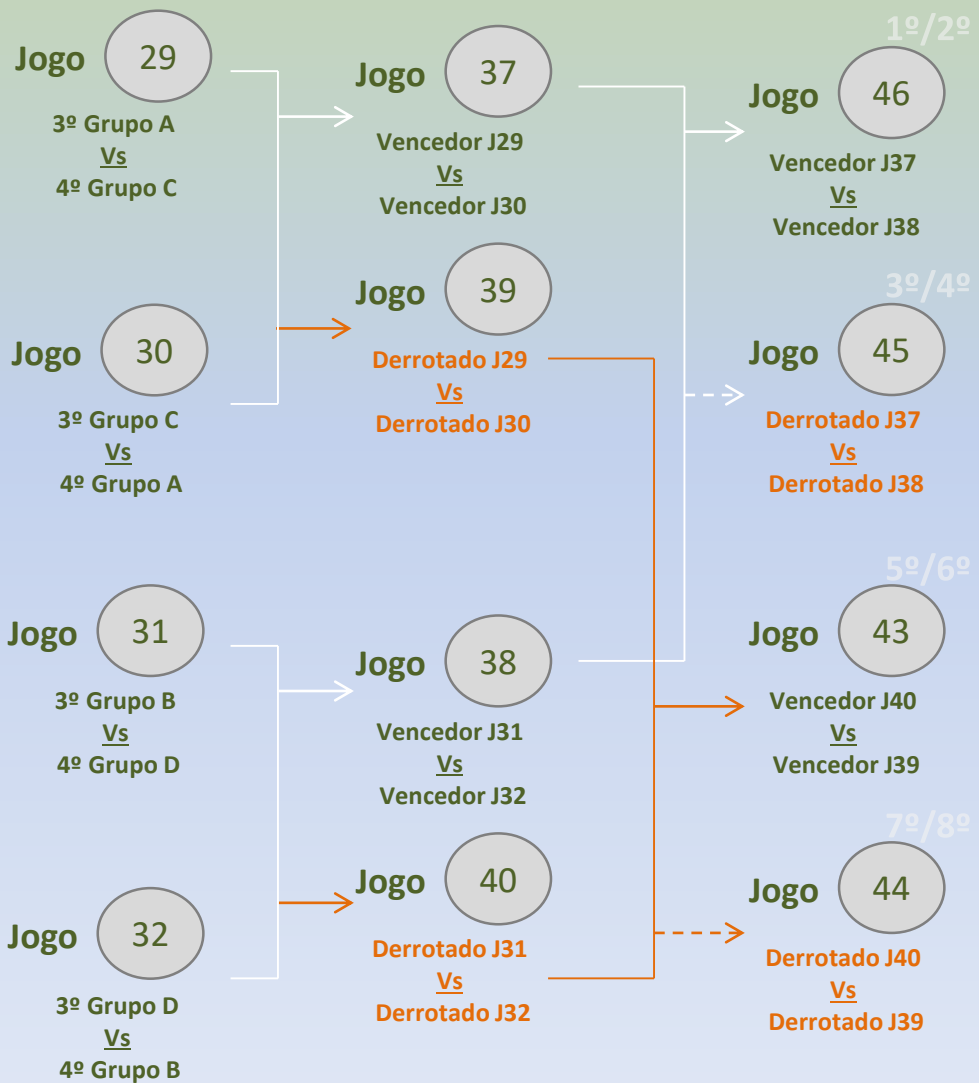

Benjamins B 2009

Fase de Prata

Classificação A	
1º	●
2º	●
3º	○
4º	○

Classificação B	
1º	●
2º	●
3º	○
4º	○

Classificação C	
1º	●
2º	●
3º	○
4º	○

Classificação D	
1º	●
2º	●
3º	○
4º	○

Jogo	Data	Hora	Campo
29	29-06-2019	09h00	Complexo das Gândaras – nº1
30	29-06-2019	09h15	Complexo das Gândaras – nº2
31	29-06-2019	09h00	Campo Dr. Pinto Aguiar – nº1
32	29-06-2019	09h15	Campo Dr. Pinto Aguiar – nº2
37	29-06-2019	15h00	Campo Sá Carneiro – nº1
38	29-06-2019	15h15	Campo Sá Carneiro – nº2
39	29-06-2019	15h00	Estádio Municipal – nº1
40	29-06-2019	15h15	Estádio Municipal – nº2
43	30-06-2019	10h00	Estádio Municipal – nº1
44	30-06-2019	10h00	Complexo das Gândaras – nº1
45	30-06-2019	11h15	Estádio Municipal – nº2
46	30-06-2019	11h15	Campo Sá Carneiro – nº2

acesso à
Fase de Ouro

acesso à
Fase de Prata

Benjamins A 2008

Fase de Ouro

Classificação A	
1º	●
2º	●
3º	○
4º	○

Classificação B	
1º	●
2º	●
3º	○
4º	○

Classificação C	
1º	●
2º	●
3º	○
4º	○

Classificação D	
1º	●
2º	●
3º	○
4º	○