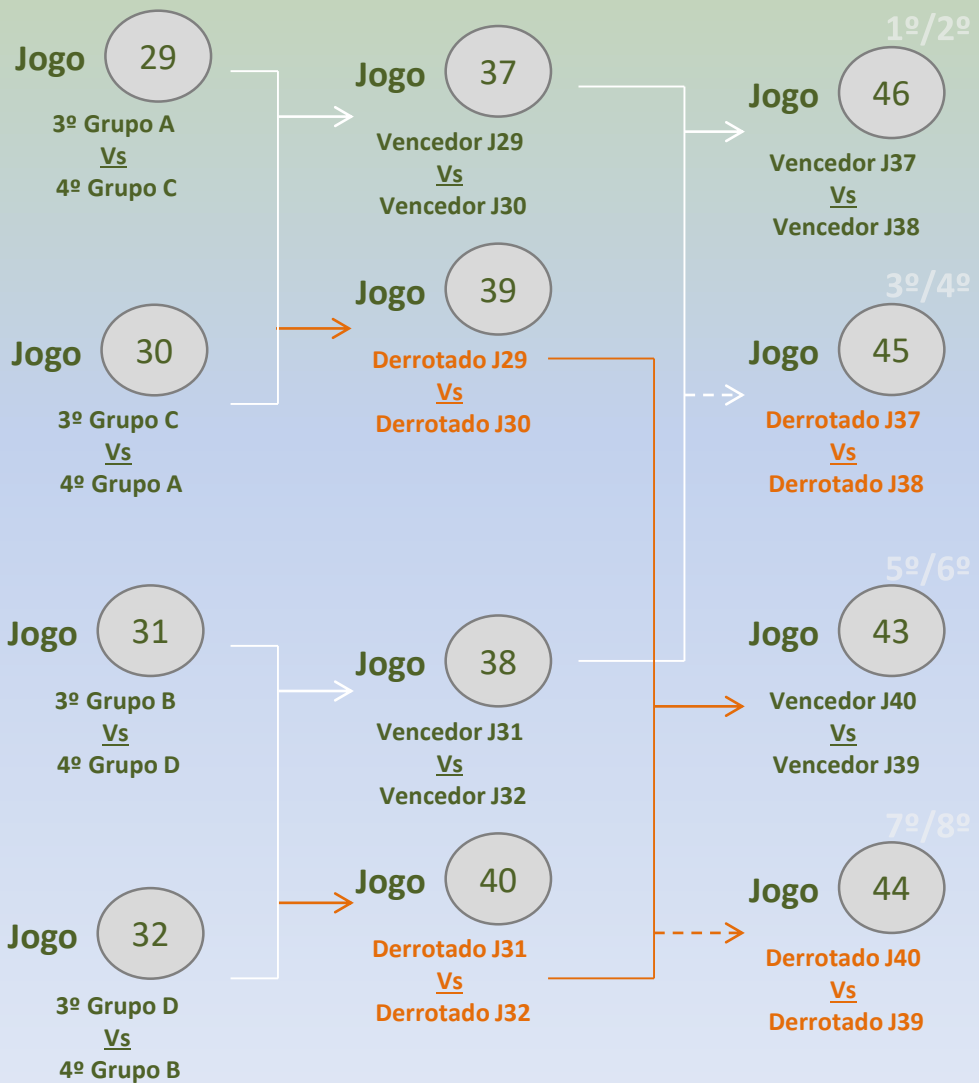

Jogo	Data	Hora	Campo
25	29-06-2019	10h00	Campo Sá Carneiro – nº1
26	29-06-2019	10h15	Campo Sá Carneiro – nº2
27	29-06-2019	10h00	Estádio Municipal – nº1
28	29-06-2019	10h15	Estádio Municipal – nº2
33	29-06-2019	16h15	Complexo das Gândaras – nº2
34	29-06-2019	16h00	Campo Dr. Pinto Aguiar – nº1
35	29-06-2019	16h15	Campo Dr. Pinto Aguiar - nº2
36	29-06-2019	16h00	Complexo das Gândaras - nº1
41	30-06-2019	09h00	Complexo das Gândaras – nº1
42	30-06-2019	09h15	Complexo das Gândaras – nº2
47	30-06-2019	11h00	Estádio Municipal – nº1
48	30-06-2019	17h00	Campo Sá Carneiro – nº1

Infantis B 2007

Fase de Prata

Classificação A	
1º	●
2º	●
3º	○
4º	○

Classificação B	
1º	●
2º	●
3º	○
4º	○

Classificação C	
1º	●
2º	●
3º	○
4º	○

Classificação D	
1º	●
2º	●
3º	○
4º	○

Jogo	Data	Hora	Campo
29	29-06-2019	11h00	Complexo das Gândaras – nº1
30	29-06-2019	11h15	Complexo das Gândaras – nº2
31	29-06-2019	11h00	Campo Dr. Pinto Aguiar – nº1
32	29-06-2019	11h15	Campo Dr. Pinto Aguiar – nº2
37	29-06-2019	17h00	Campo Sá Carneiro – nº1
38	29-06-2019	17h15	Campo Sá Carneiro – nº2
39	29-06-2019	17h00	Estádio Municipal – nº1
40	29-06-2019	17h15	Estádio Municipal – nº2
43	30-06-2019	10h15	Estádio Municipal – nº2
44	30-06-2019	10h15	Campo Dr. Pinto Aguiar – nº2
45	30-06-2019	11h15	Complexo das Gândaras – nº2
46	30-06-2019	10h15	Campo Sá Carneiro – nº2