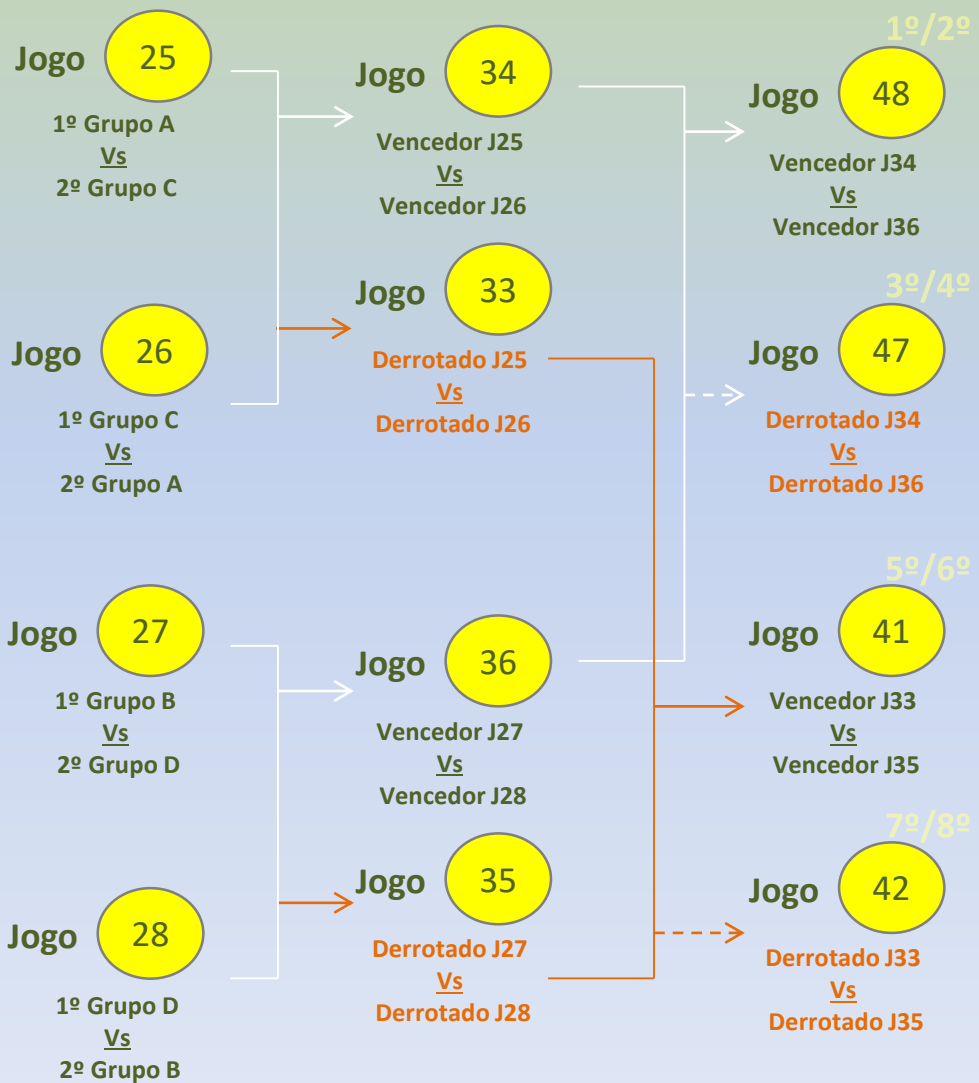

Benjamins B 2009

Fase de Prata

Classificação A	
1º	●
2º	●
3º	○
4º	○

Classificação B	
1º	●
2º	●
3º	○
4º	○

Classificação C	
1º	●
2º	●
3º	○
4º	○

Classificação D	
1º	●
2º	●
3º	○
4º	○

Jogo	Data	Hora	Campo
29	29-06-2019	09h00	Complexo das Gândaras – nº1
30	29-06-2019	09h15	Complexo das Gândaras – nº2
31	29-06-2019	09h00	Campo Dr. Pinto Aguiar – nº1
32	29-06-2019	09h15	Campo Dr. Pinto Aguiar – nº2
37	29-06-2019	15h00	Campo Sá Carneiro – nº1
38	29-06-2019	15h15	Campo Sá Carneiro – nº2
39	29-06-2019	15h00	Estádio Municipal – nº1
40	29-06-2019	15h15	Estádio Municipal – nº2
43	30-06-2019	10h00	Estádio Municipal – nº1
44	30-06-2019	10h00	Complexo das Gândaras – nº1
45	30-06-2019	11h15	Estádio Municipal – nº2
46	30-06-2019	11h15	Campo Sá Carneiro – nº2

acesso à
Fase de Ouro

acesso à
Fase de Prata

Benjamins A 2008

Fase de Ouro

Classificação A	
1º	●
2º	●
3º	○
4º	○

Classificação B	
1º	●
2º	●
3º	○
4º	○

Classificação C	
1º	●
2º	●
3º	○
4º	○

Classificação D	
1º	●
2º	●
3º	○
4º	○

Jogo	Data	Hora	Campo
25	29-06-2019	10h00	Campo Sá Carneiro – nº1
26	29-06-2019	10h15	Campo Sá Carneiro – nº2
27	29-06-2019	10h00	Estádio Municipal – nº1
28	29-06-2019	10h15	Estádio Municipal – nº2
33	29-06-2019	16h15	Complexo das Gândaras – nº2
34	29-06-2019	16h00	Campo Dr. Pinto Aguiar – nº1
35	29-06-2019	16h15	Campo Dr. Pinto Aguiar - nº2
36	29-06-2019	16h00	Complexo das Gândaras - nº1
41	30-06-2019	09h00	Complexo das Gândaras – nº1
42	30-06-2019	09h15	Complexo das Gândaras – nº2
47	30-06-2019	11h00	Estádio Municipal – nº1
48	30-06-2019	17h00	Campo Sá Carneiro – nº1