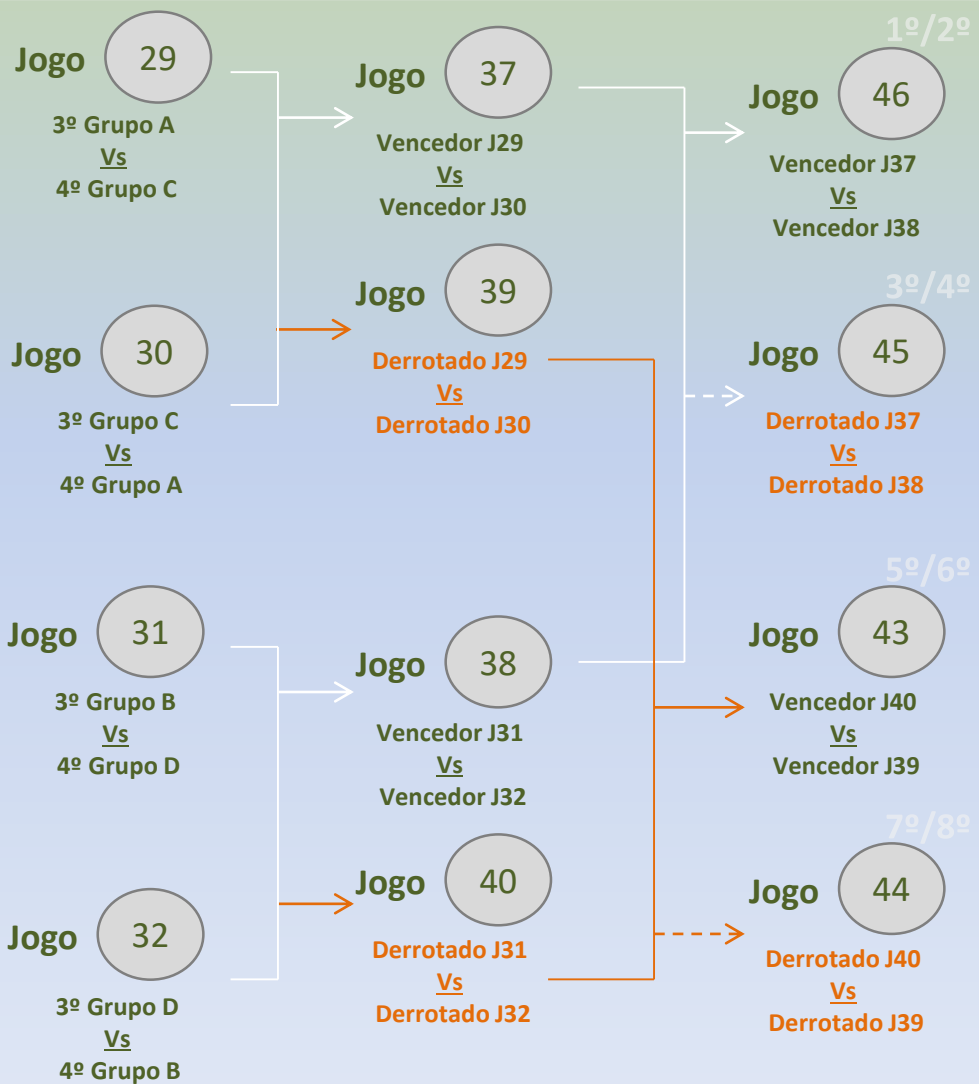

acesso à
Fase de Ouro

acesso à
Fase de Prata

Benjamins A 2008

Fase de Ouro

Classificação A	
1º	●
2º	●
3º	○
4º	○

Classificação B	
1º	●
2º	●
3º	○
4º	○

Classificação C	
1º	●
2º	●
3º	○
4º	○

Classificação D	
1º	●
2º	●
3º	○
4º	○

Jogo	Data	Hora	Campo
25	29-06-2019	10h00	Campo Sá Carneiro – nº1
26	29-06-2019	10h15	Campo Sá Carneiro – nº2
27	29-06-2019	10h00	Estádio Municipal – nº1
28	29-06-2019	10h15	Estádio Municipal – nº2
33	29-06-2019	16h15	Complexo das Gândaras – nº2
34	29-06-2019	16h00	Campo Dr. Pinto Aguiar – nº1
35	29-06-2019	16h15	Campo Dr. Pinto Aguiar - nº2
36	29-06-2019	16h00	Complexo das Gândaras - nº1
41	30-06-2019	09h00	Complexo das Gândaras – nº1
42	30-06-2019	09h15	Complexo das Gândaras – nº2
47	30-06-2019	11h00	Estádio Municipal – nº1
48	30-06-2019	17h00	Campo Sá Carneiro – nº1

Benjamins A 2008

Fase de Prata

Classificação A	
1º	●
2º	●
3º	○
4º	○

Classificação B	
1º	●
2º	●
3º	○
4º	○

Classificação C	
1º	●
2º	●
3º	○
4º	○

Classificação D	
1º	●
2º	●
3º	○
4º	○

Jogo	Data	Hora	Campo
29	29-06-2019	10h00	Complexo das Gândaras – nº1
30	29-06-2019	10h15	Complexo das Gândaras – nº2
31	29-06-2019	10h00	Campo Dr. Pinto Aguiar – nº1
32	29-06-2019	10h15	Campo Dr. Pinto Aguiar – nº2
37	29-06-2019	16h00	Campo Sá Carneiro – nº1
38	29-06-2019	16h15	Campo Sá Carneiro – nº2
39	29-06-2019	16h00	Estádio Municipal – nº1
40	29-06-2019	16h15	Estádio Municipal – nº2
43	30-06-2019	10h15	Complexo das Gândaras – nº2
44	30-06-2019	10h00	Campo Dr. Pinto Aguiar – nº1
45	30-06-2019	09h00	Campo Sá Carneiro – nº1
46	30-06-2019	11h00	Campo Sá Carneiro – nº1