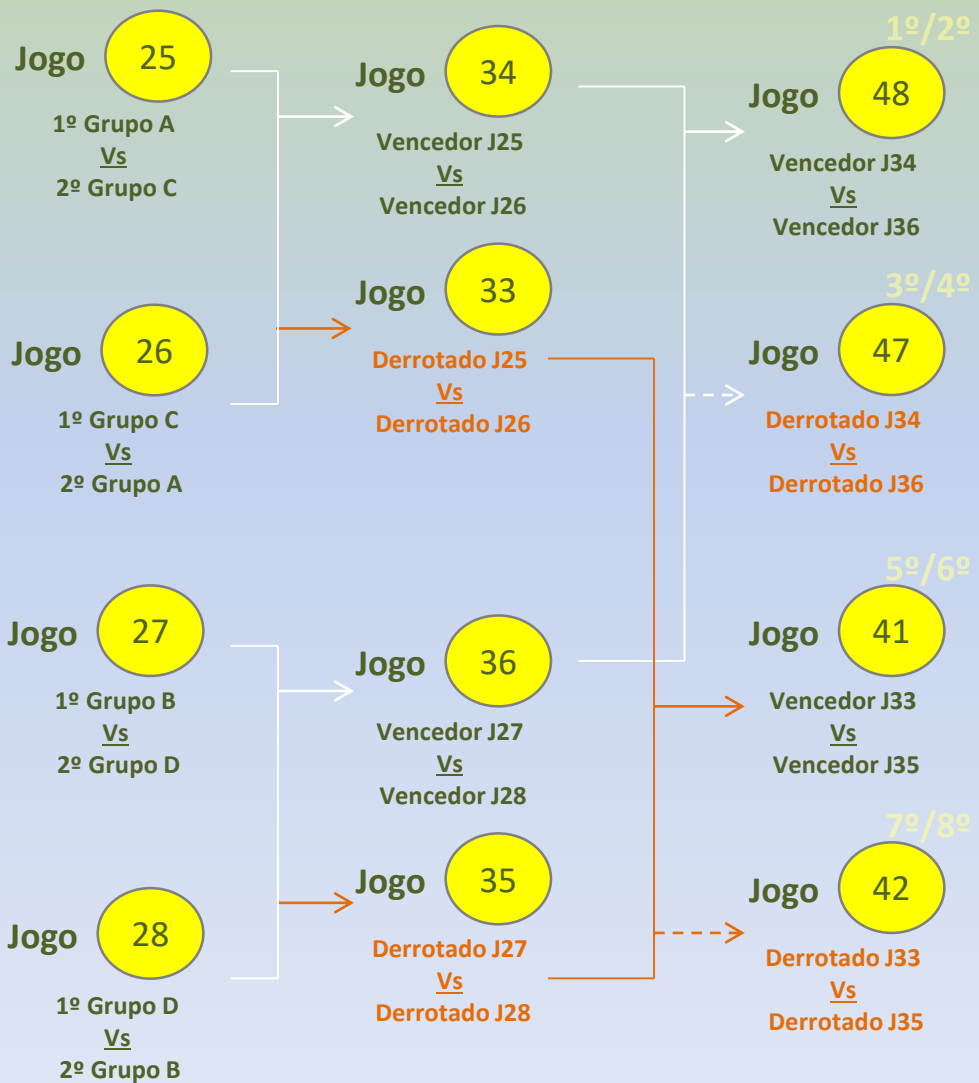

Infantis B 2007

Fase de Ouro

Classificação A	
1º	●
2º	●
3º	○
4º	○

Classificação B	
1º	●
2º	●
3º	○
4º	○

Classificação C	
1º	●
2º	●
3º	○
4º	○

Classificação D	
1º	●
2º	●
3º	○
4º	○